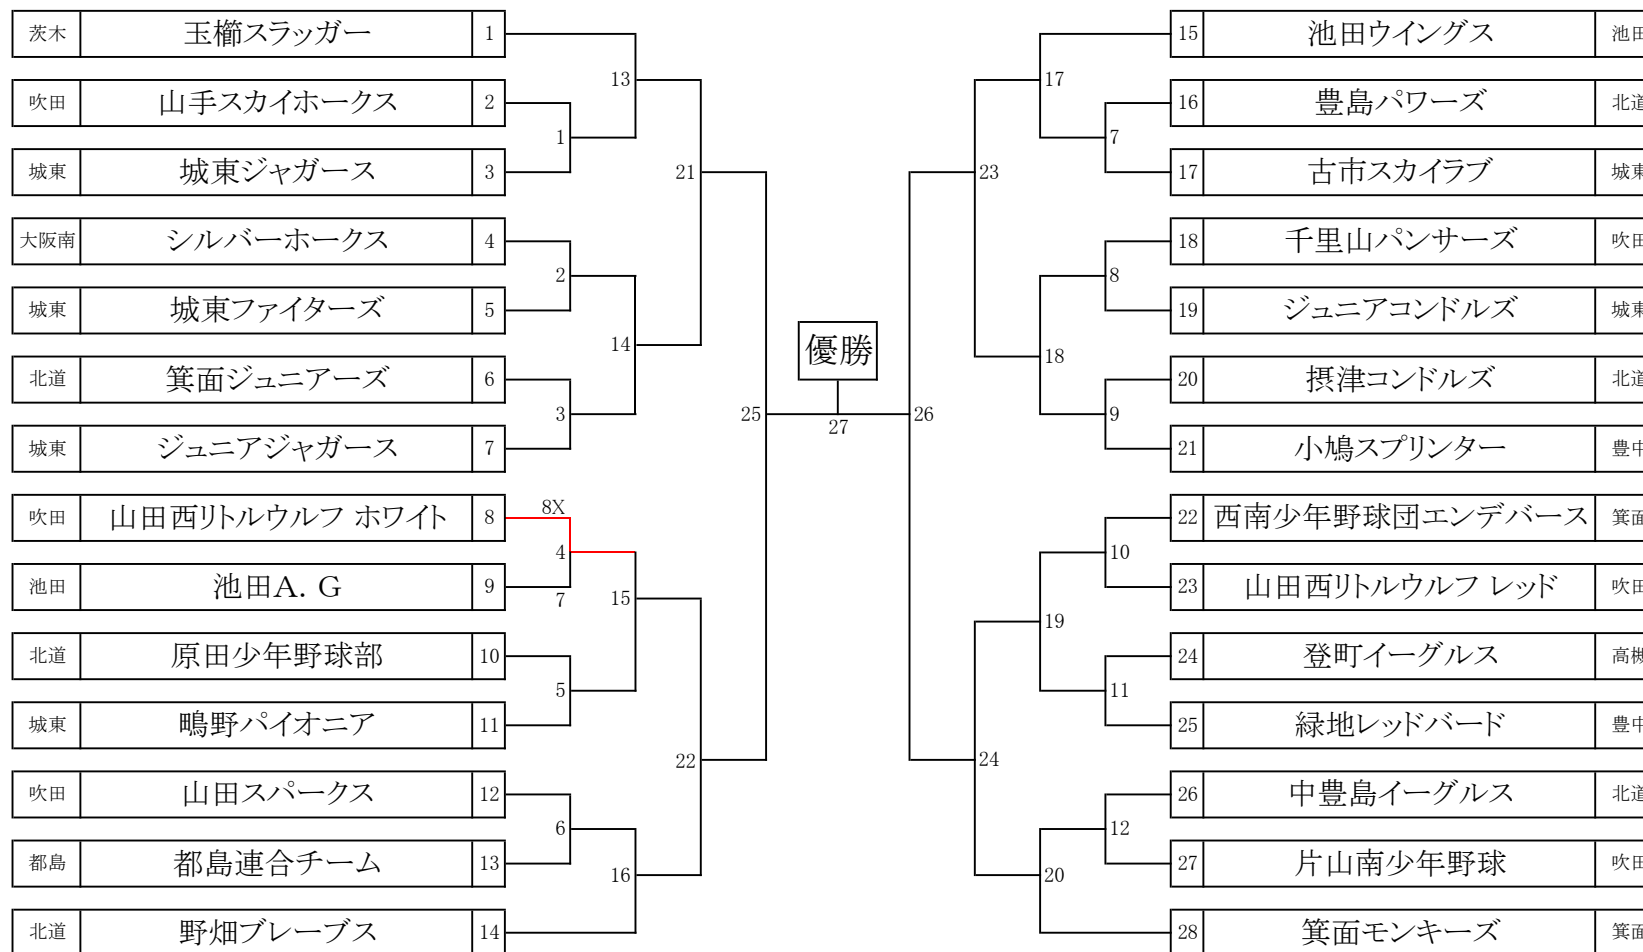

第32回 北海道ちびっ子大会 組み合わせ

北海道圏少年野球連盟

主な試合会場			
A	箕面西小学校	箕面市新稲3-12-2	H 摂津市スポーツ広場 摂津市鳥飼西3-8-1
B	箕面第一総合グラウンド	箕面市 新稲 3-12-1	J 摂津青少年運動広場 摂津市鶴野3-1
C	野畑小学校	豊中市向丘3-1-1	K 摂津第一中学校 摂津市南千里丘3-20
D	中豊島小学校	豊中市曾根東町6-13-1	L 摂津第四中学校 摂津市東別府4-6-1
E	豊島小学校	豊中市服部西町3-6-5	M マリンフード豊中 豊中市服部寿町4-272-1
F	原田小学校	豊中市原元町1-17-1	
G	豊中第四中学校	豊中市服部本町4-5-7	